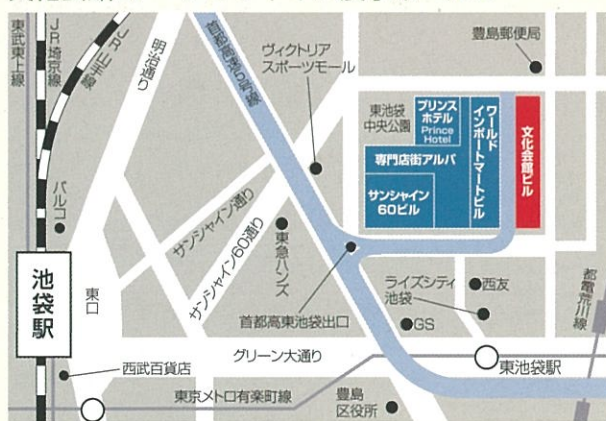

外国人学生のための

入場無料

予約不要

進学説明会

最大規模

2017 COLLEGE GUIDANCE FAIR

イベント内容

- 大学・短大・高等専門学校・専門学校個別相談
- 進路・在留資格など総合相談
- 先輩留学生相談
- 日本留学試験(EJU)相談
- TOEFL®相談
- 書籍販売

TOKYO / 東京

7/9 SUN 10:00
(日) 16:00

183機関が参加!

大学・短期大学 149大学
高等専門学校 1機関 専門学校 1機関 32校

サンシャインシティ

文化会館2F サンシャイン展示ホールD

JR池袋駅(東口)から徒歩8分
東京メトロ有楽町線「東池袋駅(2番出口)」徒歩3分

OSAKA / 大阪

7/15 SAT 10:00
(土) 16:00

131機関が参加!

大学・短期大学 108大学
高等専門学校 1機関 専門学校 1機関 21校

梅田スカイビル

TOWER WEST 10Fアウラホール及び3Fステラホール

JR大阪駅(中央北口)から徒歩9分
地下鉄 御堂筋線「梅田駅(5番出口)」
阪急「梅田駅(茶屋町口)」から徒歩9分

外国人学生のための
進学説明会とは

参加機関の各ブースで、入試担当者等から直接話を聞いたり、相談したりすることができます。また、総合相談コーナーでは、進路相談や勉強の仕方等の個別相談を実施しています。大学院進学相談特設スペースも設置しているので、大学院の進学を目指す人も、まだ進路に迷っている人も、是非日本最大級の規模を誇る本説明会にお越しください。